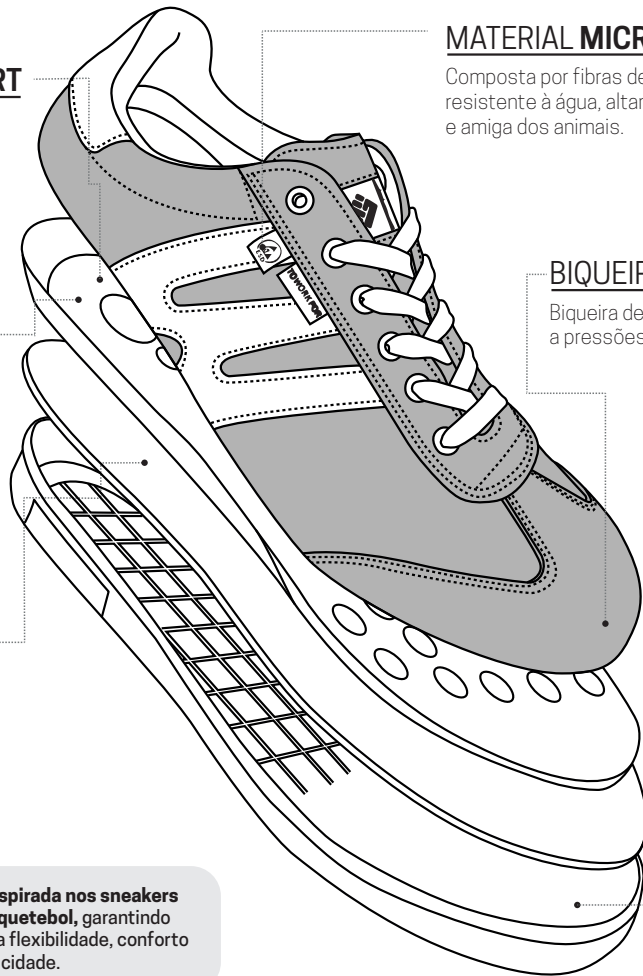

BE SAFE BE URBAN

Safety Shoes Collection for Active Workers

PLANTAR COMFORT

Leve e confortável com pontos anti estáticos. Removível e lavável.

PLANTAR COMFORT

Leve e confortável com pontos anti estáticos. Removível e lavável.

PALMILHA Q-FLEX

Anti perfuração, não metálica e anti estática.

MATERIAL MICROFIBRA

Composta por fibras de poliéster, resistente à água, altamente durável e amiga dos animais.

BIQUEIRA AÇO

Biqueira de proteção resistente a pressões até 200 joules.

SOLA BASKET BORRACHA

Design exclusivo que garante maior flexibilidade, conforto e elasticidade.

Sola inspirada nos sneakers de basquetebol, garantindo máxima flexibilidade, conforto e elasticidade.

TAILSLIDE 8A18.77